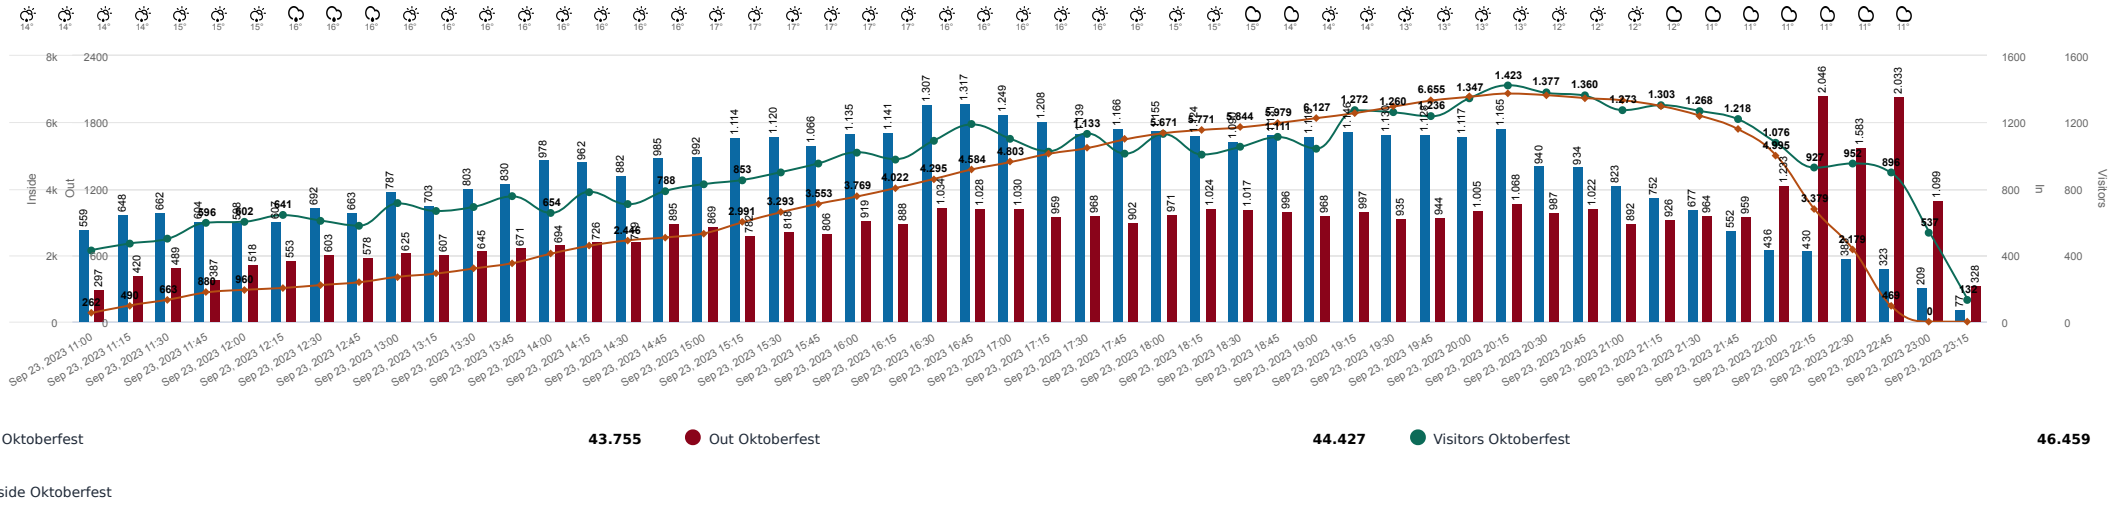

2023-10-24 Oktoberfest Erfurt

Last updated: 25-09-2023 00:03

🕒 Opening hours: 11:00 - 23:30

📅 Period: 23.09.2023

Table overview

Date / time	Oktoberfest In	Oktoberfest Out	Oktoberfest Visitors	Oktoberfest Inside	Oktoberfest Weather
Sep 23, 2023 11:00	559	297	431	262	☀️ 14°
Sep 23, 2023 11:15	648	420	471	490	☀️ 14°
Sep 23, 2023 11:30	662	489	500	663	☀️ 14°
Sep 23, 2023 11:45	604	387	596	880	☀️ 14°
Sep 23, 2023 12:00	598	518	602	960	☀️ 15°
Sep 23, 2023 12:15	607	553	641	1.014	☀️ 15°
Total	43.755	44.427	46.459	-	
Average	875	889	929	3.831	
Minimum	77	297	132	0	
Maximum	1.317	2.046	1.423	6.864	