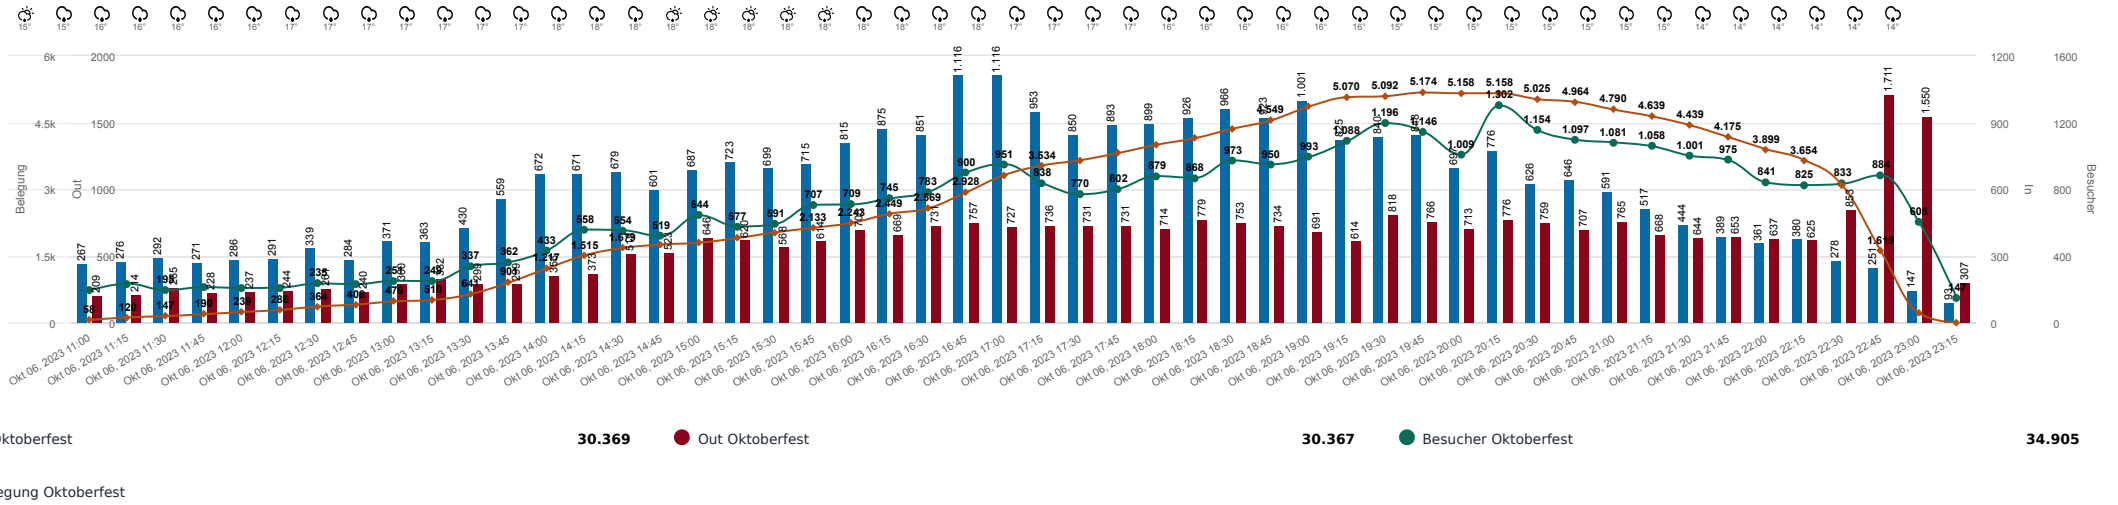

Datum / Zeit	Oktoberfest In	Oktoberfest Out	Oktoberfest Besucher	Oktoberfest Belegung	Oktoberfest Wetter
Okt 05, 2023 16:45	849	732	835	2.563	 15 °
Okt 05, 2023 17:00	877	632	832	2.808	 15 °
Okt 05, 2023 17:15	785	715	836	2.878	 15 °
Okt 05, 2023 17:30	840	657	752	3.061	 15 °
Okt 05, 2023 17:45	782	606	886	3.237	 15 °
Okt 05, 2023 18:00	707	598	819	3.346	 15 °
Okt 05, 2023 18:15	642	654	657	3.334	 15 °
Okt 05, 2023 18:30	618	625	747	3.327	 14 °
Okt 05, 2023 18:45	582	550	759	3.359	 14 °
Okt 05, 2023 19:00	640	643	796	3.356	 14 °
Okt 05, 2023 19:15	553	613	814	3.296	 14 °
Okt 05, 2023 19:30	500	500	776	3.296	 14 °
Okt 05, 2023 19:45	373	485	666	3.184	 14 °
Okt 05, 2023 20:00	420	470	713	3.134	 14 °
Okt 05, 2023 20:15	331	459	729	3.006	 13 °
Okt 05, 2023 20:30	335	431	685	2.910	 13 °
Okt 05, 2023 20:45	321	423	584	2.808	
Summe	23.232	23.241	25.035	-	
Durchschnittlich	465	465	501	1.900	
Minimum	2	6	8	0	
Maximum	877	1.296	886	3.359	

2023-10-06 Oktoberfest Erfurt

Last updated: 09-10-2023 18:39

🕒 Öffnungszeiten: 11:00 - 23:30

📅 Zeitraum: 06.10.2023

Tabellenübersicht

Datum / Zeit	Oktoberfest In	Oktoberfest Out	Oktoberfest Besucher	Oktoberfest Belegung	Oktoberfest Wetter
Okt 06, 2023 11:00	267	209	194	58	☀️ 15°
Okt 06, 2023 11:15	276	214	234	120	☁️ 15°
Okt 06, 2023 11:30	292	265	195	147	☁️ 16°
Okt 06, 2023 11:45	271	228	213	190	☁️ 16°
Okt 06, 2023 12:00	286	237	208	239	☁️ 16°
Okt 06, 2023 12:15	291	244	210	286	☁️ 16°
Okt 06, 2023 12:30	339	261	235	364	☁️ 16°
Summe	30.369	30.367	34.905	-	
Durchschnittlich	607	607	698	2.619	
Minimum	93	209	147	2	
Maximum	1.116	1.711	1.302	5.174	