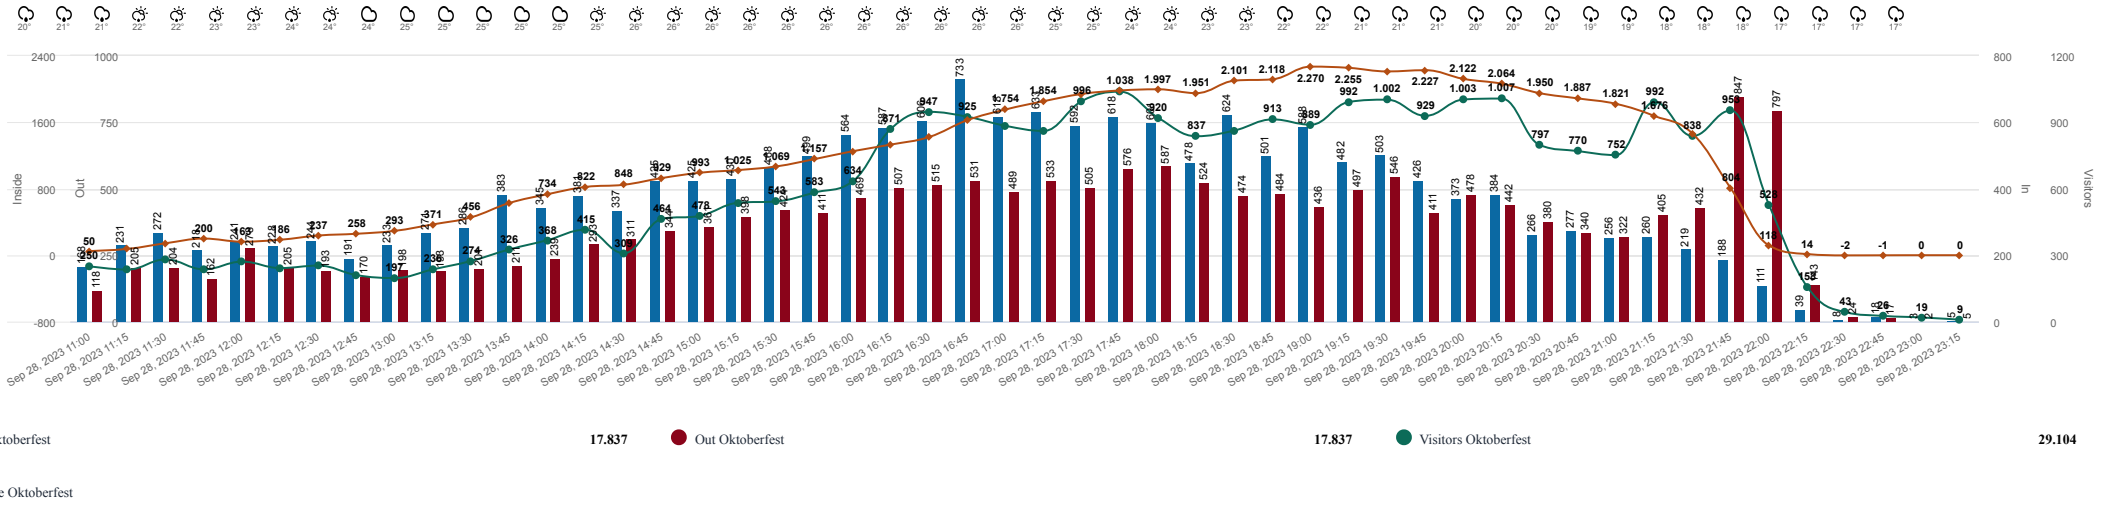

2023-09-28 Oktoberfest Erfurt Chart

Last updated: 02-10-2023 00:54

🕒 Opening hours: 11:00 - 23:30

📅 Period: 28.09.2023

Table overview

Date / time	Oktoberfest In	Oktoberfest Out	Oktoberfest Visitors	Oktoberfest Inside	Oktoberfest Weather
Sep 28, 2023 11:00	168	118	250	50	☁️ 20°
Sep 28, 2023 11:15	231	205	235	76	☁️ 21°
Sep 28, 2023 11:30	272	204	281	144	☁️ 21°
Sep 28, 2023 11:45	218	162	236	200	☀️ 22°
Sep 28, 2023 12:00	241	278	271	163	☀️ 22°
Sep 28, 2023 12:15	228	205	242	186	☀️ 23°
Sep 28, 2023 12:30	244	193	253	237	☀️ 23°
Total	17.837	17.837	29.104	-	
Average	357	357	582	1.143	
Minimum	3	2	9	-2	
Maximum	733	847	1.038	2.270	