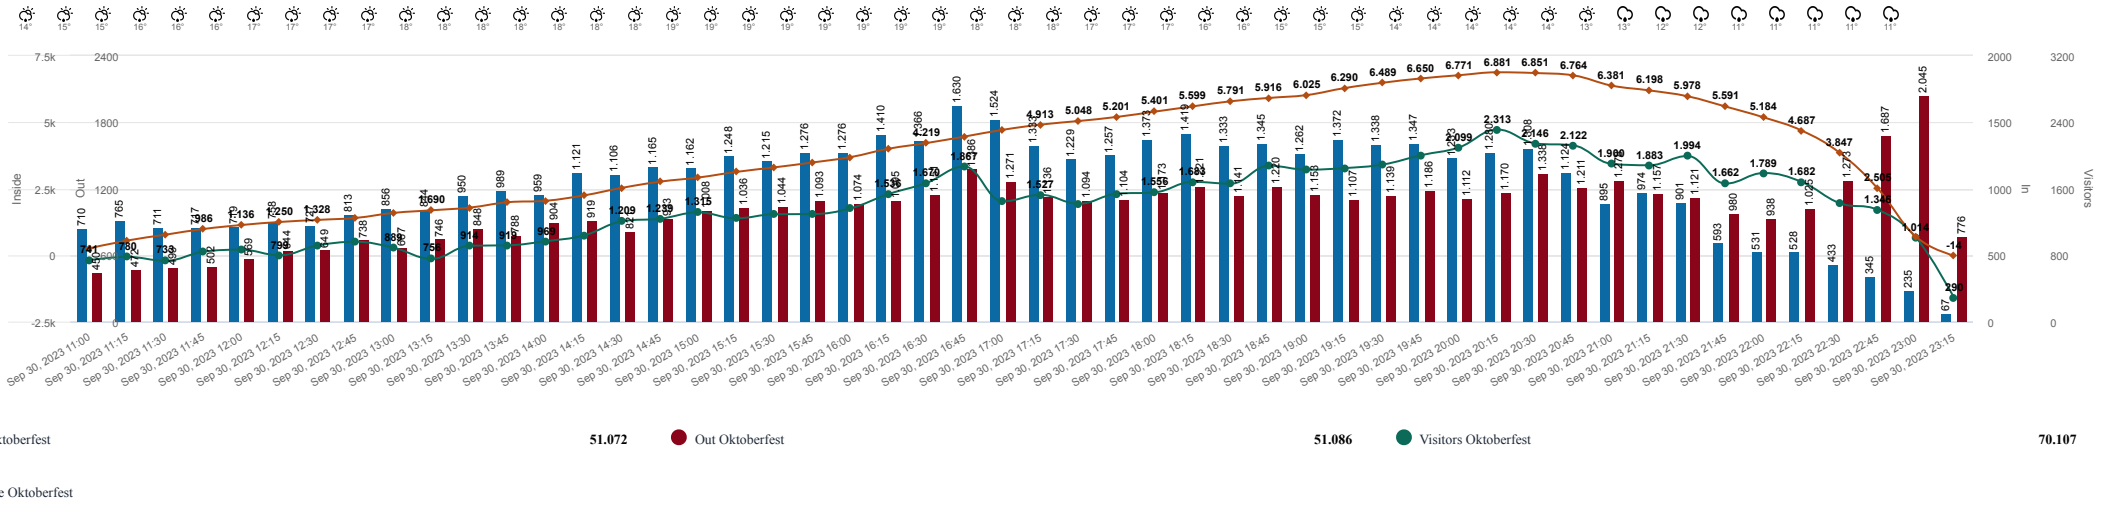

2023-09-30 Oktoberfest Erfurt Chart

Last updated: 02-10-2023 00:57

🕒 Opening hours: 11:00 - 23:30

📅 Period: 30.09.2023

Table overview

Date / time	Oktoberfest In	Oktoberfest Out	Oktoberfest Visitors	Oktoberfest Inside	Oktoberfest Weather
Sep 30, 2023 11:00	710	450	741	260	☀️ 14 °
Sep 30, 2023 11:15	765	472	780	553	☀️ 15 °
Sep 30, 2023 11:30	711	493	733	771	☀️ 15 °
Sep 30, 2023 11:45	717	502	842	986	☀️ 16 °
Sep 30, 2023 12:00	719	569	866	1.136	☀️ 16 °
Sep 30, 2023 12:15	758	644	799	1.250	☀️ 16 °
Total	51.072	51.086	70.107	-	
Average	1.021	1.022	1.402	3.799	
Minimum	67	450	290	-14	
Maximum	1.630	2.045	2.313	6.881	