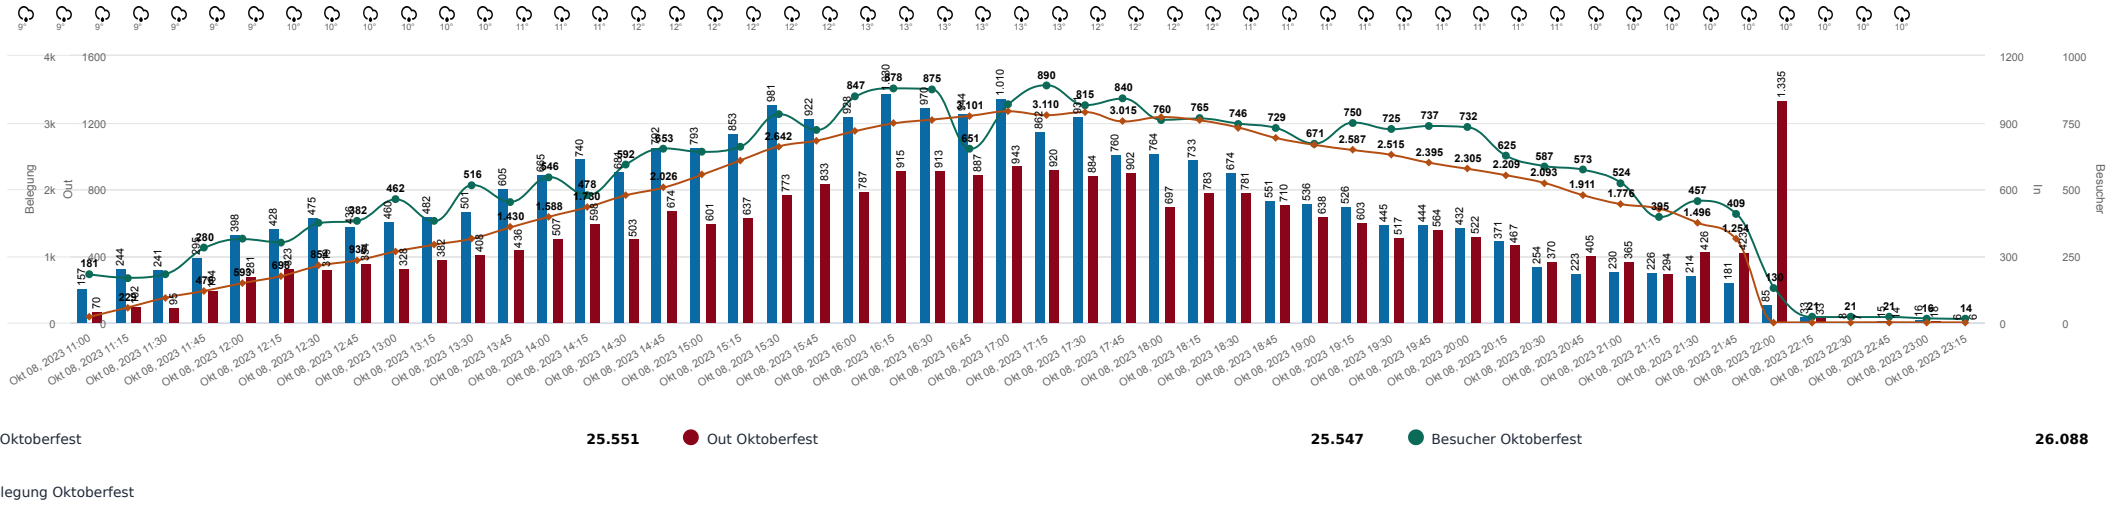

2023-10-08 Oktoberfest Erfurt

Last updated: 09-10-2023 18:40

🕒 Öffnungszeiten: 11:00 - 23:30

📅 Zeitraum: 08.10.2023

Tabellenübersicht

Datum / Zeit	Oktoberfest In	Oktoberfest Out	Oktoberfest Besucher	Oktoberfest Belegung	Oktoberfest Wetter
Okt 08, 2023 11:00	157	70	181	87	☁️ 9°
Okt 08, 2023 11:15	244	102	168	229	☁️ 9°
Okt 08, 2023 11:30	241	95	183	375	☁️ 9°
Okt 08, 2023 11:45	295	194	280	476	☁️ 9°
Okt 08, 2023 12:00	398	281	313	593	☁️ 9°
Okt 08, 2023 12:15	428	323	301	698	☁️ 9°
Okt 08, 2023 12:30	475	319	373	854	☁️
Summe	25.511	25.547	26.088	-	
Durchschnittlich	511	511	522	1.753	
Minimum	6	6	14	4	
Maximum	1.030	1.335	890	3.168