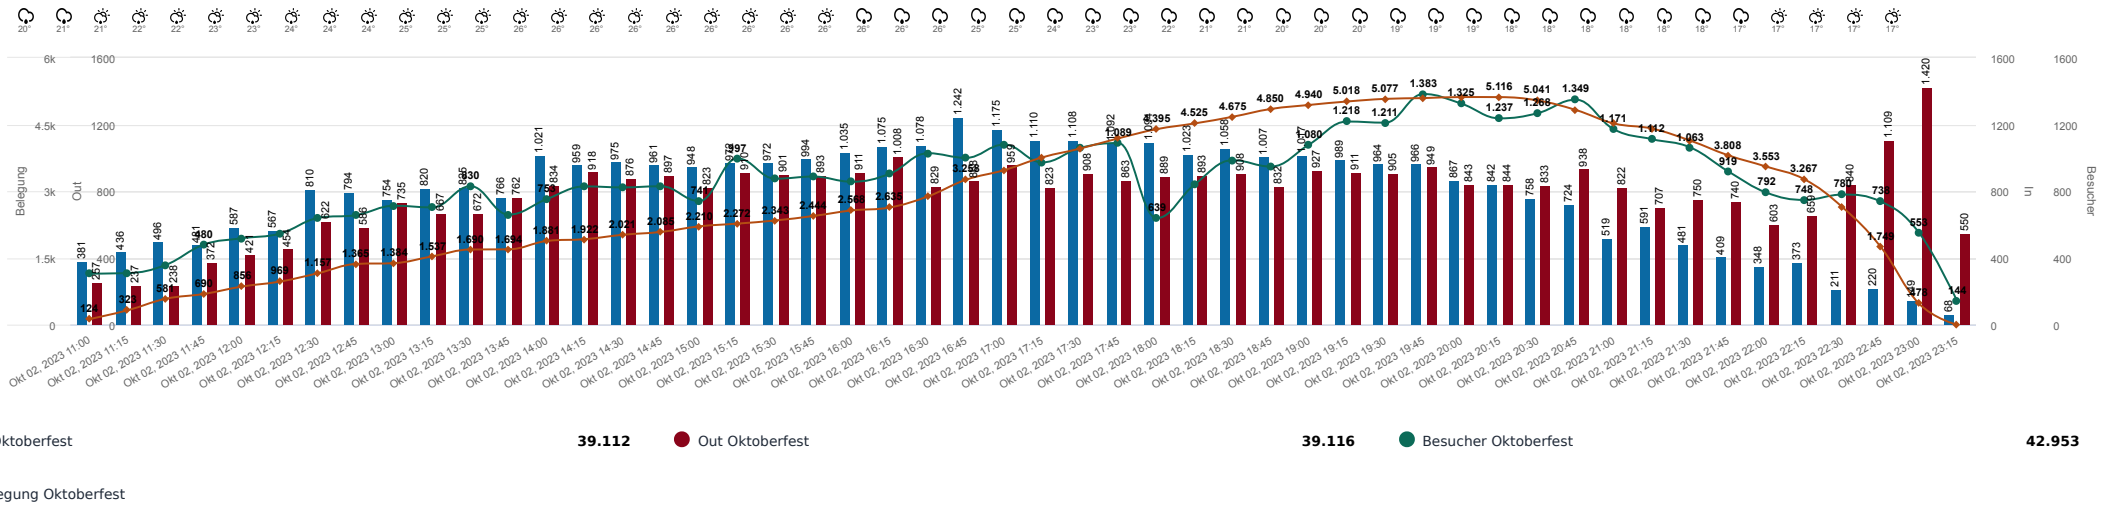

Datum / Zeit	Oktoberfest In	Oktoberfest Out	Oktoberfest Besucher	Oktoberfest Belegung	Oktoberfest Wetter
Okt 01, 2023 16:30	1.275	1.225	1.308	3.726	 22 °
Okt 01, 2023 16:45	1.304	1.078	1.132	3.952	 22 °
Okt 01, 2023 17:00	1.249	1.222	1.199	3.979	 22 °
Okt 01, 2023 17:15	1.157	1.100	1.168	4.036	 22 °
Okt 01, 2023 17:30	1.173	1.183	1.080	4.026	 22 °
Okt 01, 2023 17:45	1.045	1.027	854	4.044	 21 °
Okt 01, 2023 18:00	1.163	1.140	1.148	4.067	 21 °
Okt 01, 2023 18:15	1.316	1.023	1.231	4.360	 20 °
Okt 01, 2023 18:30	1.148	1.080	1.118	4.428	 20 °
Okt 01, 2023 18:45	1.100	1.084	1.190	4.444	 19 °
Okt 01, 2023 19:00	1.060	1.075	1.156	4.429	 19 °
Okt 01, 2023 19:15	1.061	981	1.204	4.509	 18 °
Okt 01, 2023 19:30	842	879	1.187	4.472	 18 °
Okt 01, 2023 19:45	876	937	1.115	4.411	 17 °
Okt 01, 2023 20:00	847	877	9	4.381	 17 °
Okt 01, 2023 20:15	712	878	1.320	4.215	 17 °
Summe	41.597	41.597	41.567	-	
Durchschnittlich	832	832	831	2.808	
Minimum	4	4	6	0	
Maximum	1.363	1.511	1.320	4.509	

2023-10-02 Oktoberfest Erfurt

Last updated: 05-10-2023 01:08

🕒 Öffnungszeiten: 11:00 - 23:30

📅 Zeitraum: 02.10.2023

Tabellenübersicht

Datum / Zeit	Oktoberfest In	Oktoberfest Out	Oktoberfest Besucher	Oktoberfest Belegung	Oktoberfest Wetter
Okt 02, 2023 11:00	381	257	306	124	☀️ 20 °
Okt 02, 2023 11:15	436	237	309	323	☀️ 21 °
Okt 02, 2023 11:30	496	238	358	581	☀️ 21 °
Okt 02, 2023 11:45	481	372	480	690	☀️ 22 °
Okt 02, 2023 12:00	587	421	518	856	☀️ 22 °
Okt 02, 2023 12:15	567	454	546	969	☀️ 23 °
Okt 02, 2023 12:30	810	622	640	1.157	☀️
Summe	39.112	39.116	42.953	-	
Durchschnittlich	782	782	859	2.929	
Minimum	68	237	144	0	
Maximum	1.242	1.420	1.383	5.118	