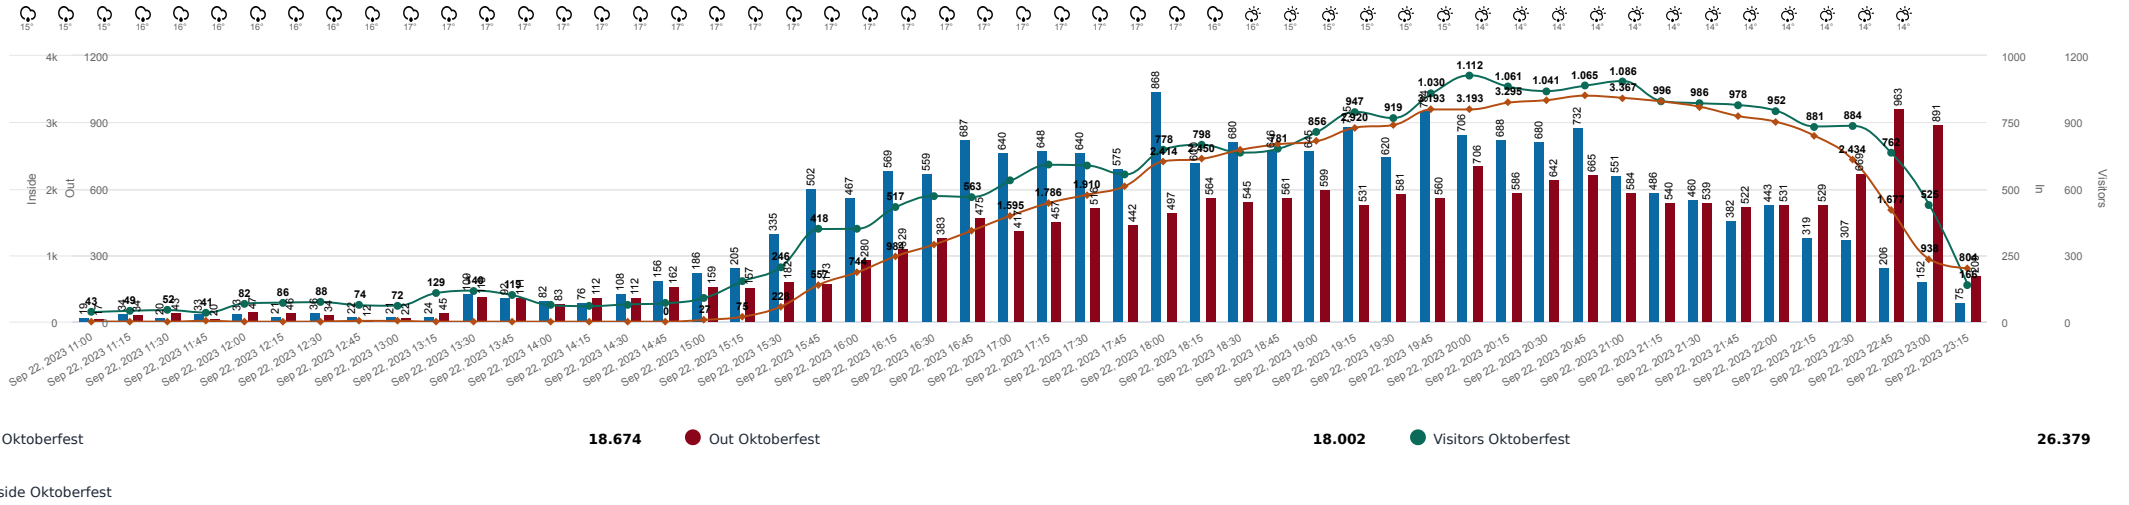

2023 Oktoberfest Erfurt

Last updated: 24-09-2023 18:18

🕒 Opening hours: 11:00 - 23:30

📅 Period: 22.09.2023

Table overview

Date / time	Oktoberfest In	Oktoberfest Out	Oktoberfest Visitors	Oktoberfest Inside	Oktoberfest Weather
Sep 22, 2023 11:00	19	17	43	2	☁️ 15 °
Sep 22, 2023 11:15	34	34	49	2	☁️ 15 °
Sep 22, 2023 11:30	20	43	52	0	☁️ 15 °
Sep 22, 2023 11:45	33	20	41	13	☁️ 16 °
Sep 22, 2023 12:00	33	47	82	0	☁️ 16 °
Sep 22, 2023 12:15	21	46	86	0	☁️ 16 °
Sep 22, 2023 12:30	36	34	88	2	☁️
Total	18.674	18.002	26.379	-	
Average	373	360	528	1.808	
Minimum	19	12	41	0	
Maximum	868	963	1.112	3.400	