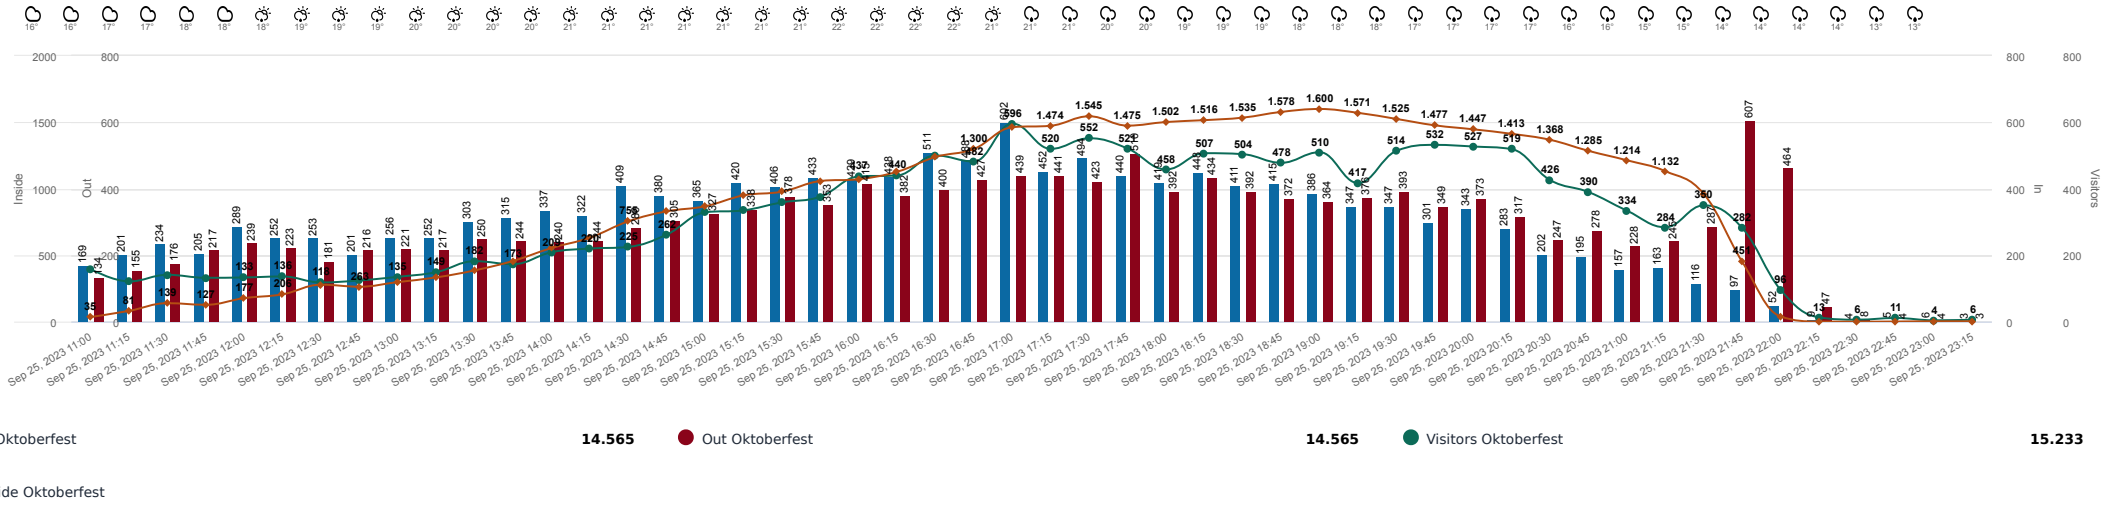

2023 Oktoberfest Erfurt / Tag

Last updated: 25-09-2023 23:51

🕒 Opening hours: 11:00 - 23:30

📅 Period: 25.09.2023

Table overview

Date / time	Oktoberfest In	Oktoberfest Out	Oktoberfest Visitors	Oktoberfest Inside	Oktoberfest Weather
Sep 25, 2023 11:00	169	134	158	35	☁️ 16 °
Sep 25, 2023 11:15	201	155	121	81	☁️ 16 °
Sep 25, 2023 11:30	234	176	141	139	☁️ 17 °
Sep 25, 2023 11:45	205	217	132	127	☁️ 17 °
Sep 25, 2023 12:00	289	239	133	177	☁️ 18 °
Sep 25, 2023 12:15	252	223	136	206	☁️ 18 °
Sep 25, 2023 12:30	253	181	118	278	☀️ 18 °
Total	14.565	14.565	15.233	-	
Average	291	291	305	851	
Minimum	3	3	4	0	
Maximum	602	607	596	1.600	