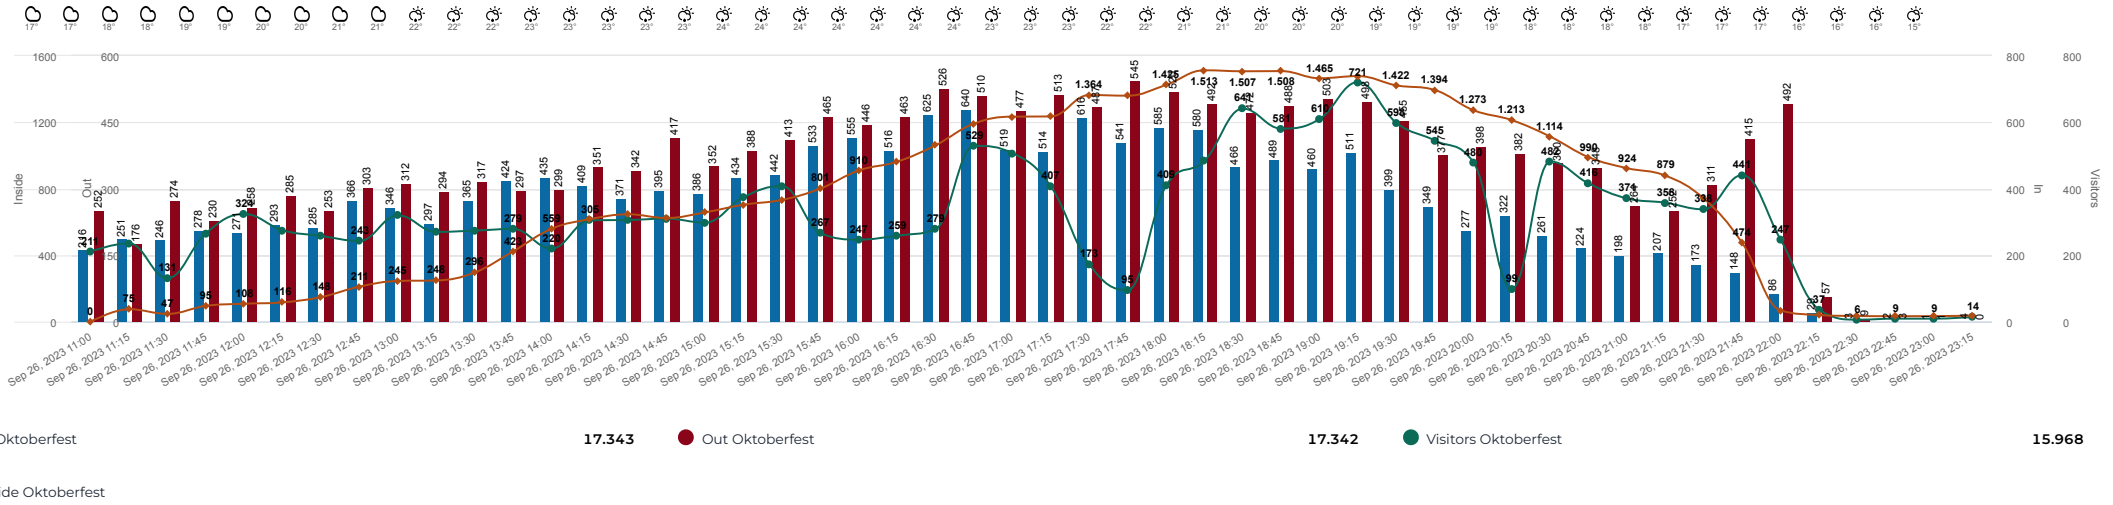

2023 Oktoberfest Erfurt / Tag

Last updated: 27-09-2023 00:06

🕒 Opening hours: 11:00 - 23:30

📅 Period: 26.09.2023

Table overview

Date / time	Oktoberfest In	Oktoberfest Out	Oktoberfest Visitors	Oktoberfest Inside	Oktoberfest Weather
Sep 26, 2023 11:00	216	252	211	0	17°
Sep 26, 2023 11:15	251	176	236	75	17°
Sep 26, 2023 11:30	246	274	131	47	18°
Sep 26, 2023 11:45	278	230	266	95	18°
Sep 26, 2023 12:00	271	258	324	108	19°
Sep 26, 2023 12:15	293	285	275	116	19°
Sep 26, 2023 12:30	285	253	258	148	20°
Total	17.343	17.342	15.968	-	
Average	347	354	319	740	
Minimum	1	0	6	0	
Maximum	640	545	721	1.513	