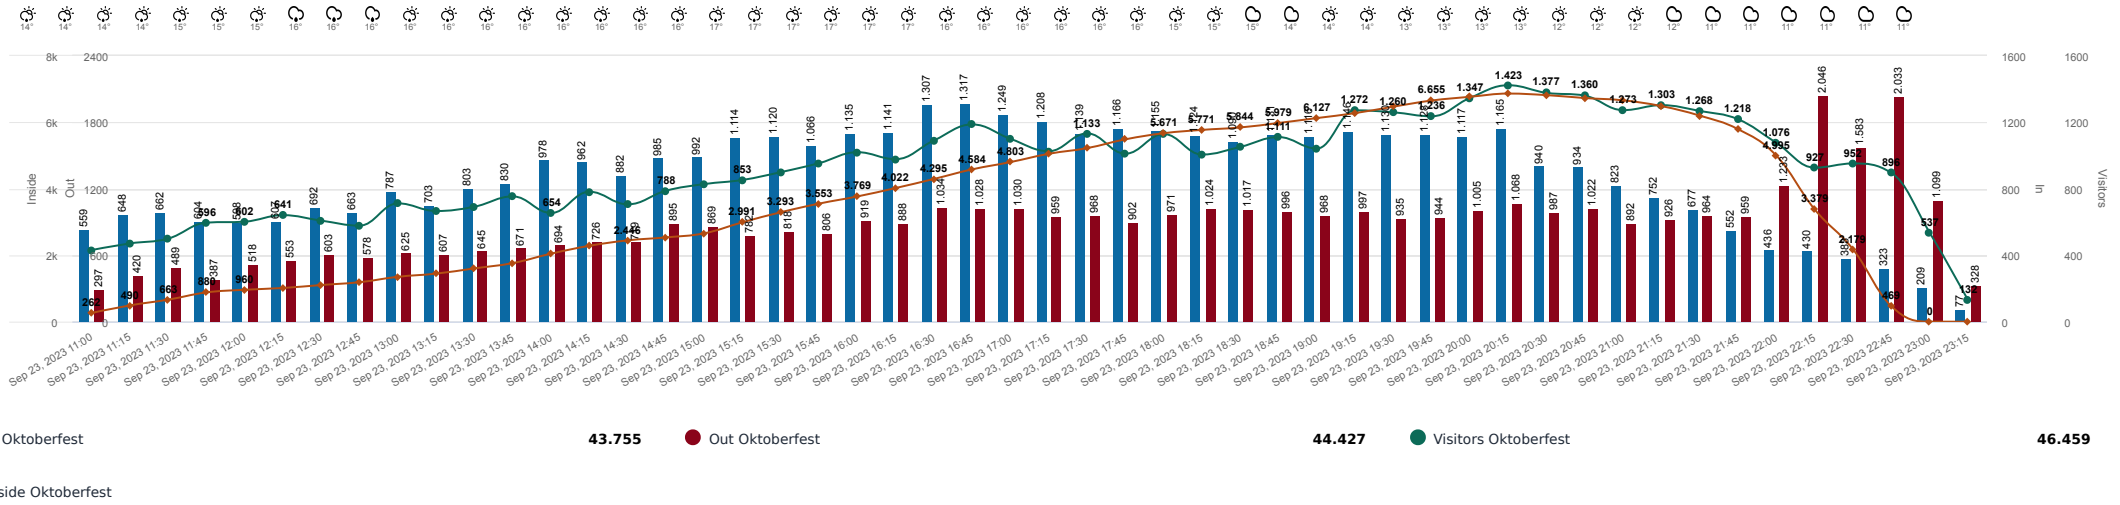

2023-10-23 Oktoberfest Erfurt

Last updated: 25-09-2023 00:02

🕒 Opening hours: 11:00 - 23:30

📅 Period: 23.09.2023

Table overview

Date / time	Oktoberfest In	Oktoberfest Out	Oktoberfest Visitors	Oktoberfest Inside	Oktoberfest Weather
Sep 23, 2023 11:00	559	297	431	262	☀️ 14 °
Sep 23, 2023 11:15	648	420	471	490	☀️ 14 °
Sep 23, 2023 11:30	662	489	500	663	☀️ 14 °
Sep 23, 2023 11:45	604	387	596	880	☀️ 14 °
Sep 23, 2023 12:00	598	518	602	960	☀️ 15 °
Sep 23, 2023 12:15	607	553	641	1.014	☀️ 15 °
Total	43.755	44.427	46.459	-	
Average	875	889	929	3.831	
Minimum	77	297	132	0	
Maximum	1.317	2.046	1.423	6.864	