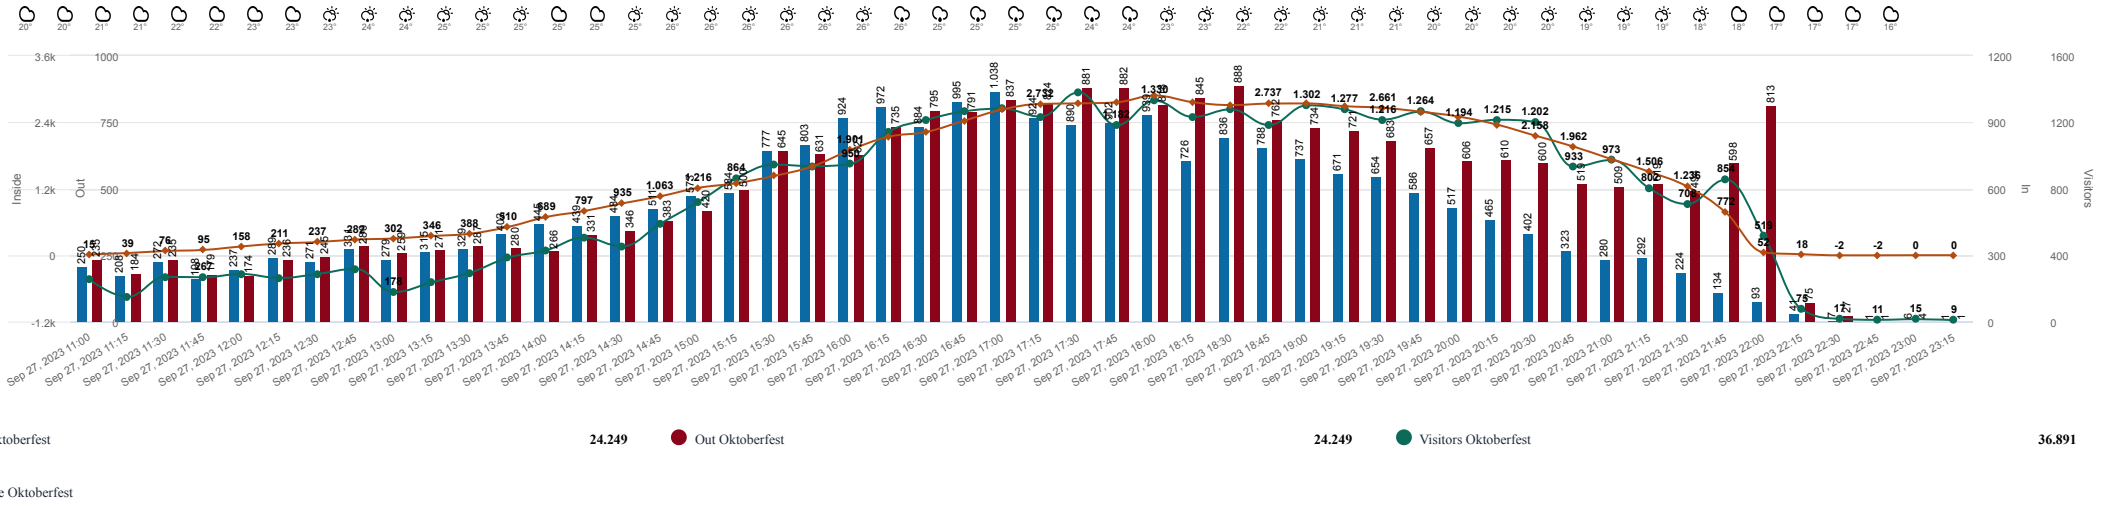

2023-09-27 Oktoberfest Erfurt Chart

Last updated: 02-10-2023 00:53

🕒 Opening hours: 11:00 - 23:30

📅 Period: 27.09.2023

Table overview

Date / time	Oktoberfest In	Oktoberfest Out	Oktoberfest Visitors	Oktoberfest Inside	Oktoberfest Weather
Sep 27, 2023 11:00	250	235	254	15	☁️ 20°
Sep 27, 2023 11:15	208	184	149	39	☁️ 20°
Sep 27, 2023 11:30	272	235	270	76	☁️ 21°
Sep 27, 2023 11:45	198	179	267	95	☁️ 21°
Sep 27, 2023 12:00	237	174	287	158	☁️ 22°
Sep 27, 2023 12:15	289	236	263	211	☁️ 22°
Sep 27, 2023 12:30	271	245	287	237	☁️ 23°
Total	24,249	24,249	36,891	-	
Average	485	485	738	1.403	
Minimum	1	1	9	-2	
Maximum	1,038	888	1,380	2,882	