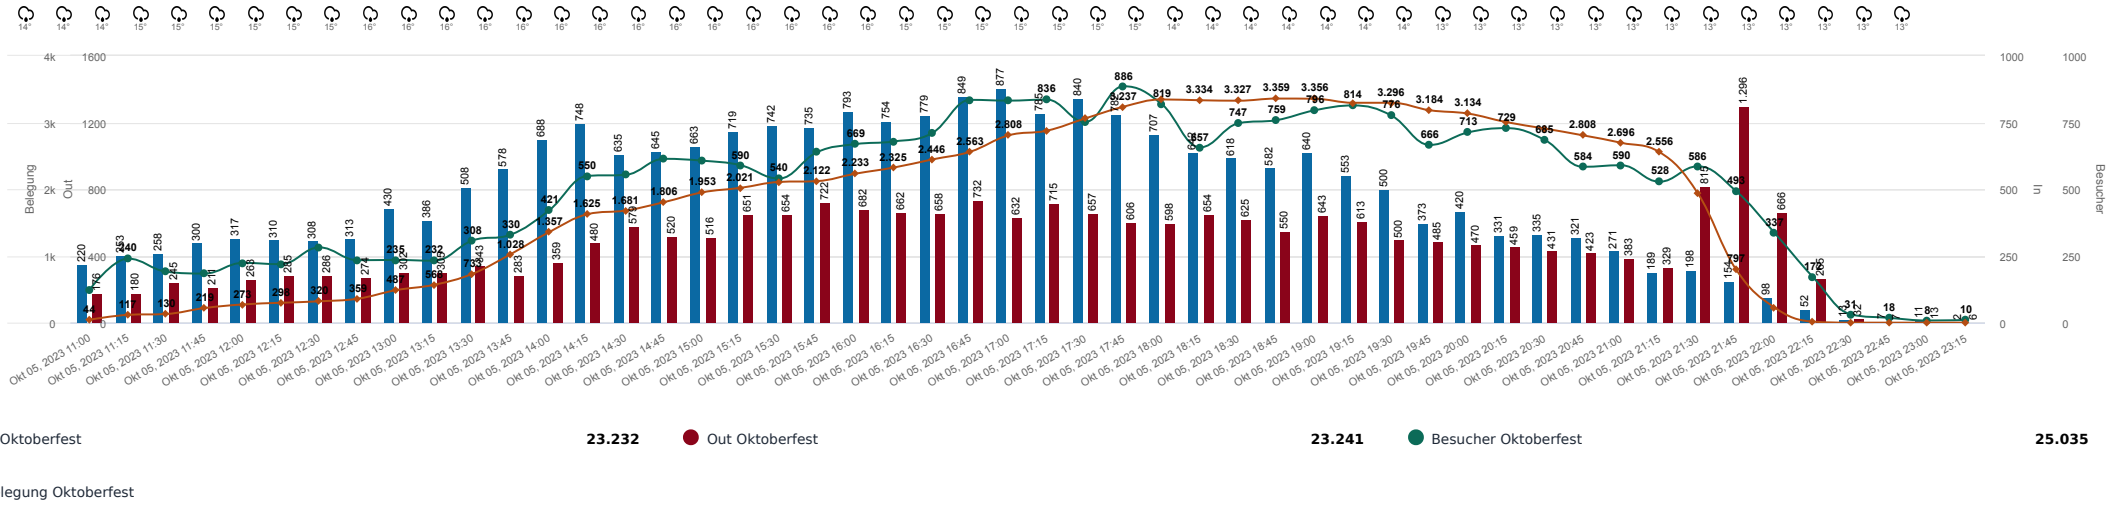

Datum / Zeit	Oktoberfest In	Oktoberfest Out	Oktoberfest Besucher	Oktoberfest Belegung	Oktoberfest Wetter
Okt 04, 2023 16:30	1.136	992	984	3.975	 16 °
Okt 04, 2023 16:45	1.149	1.064	1.057	4.060	 15 °
Okt 04, 2023 17:00	1.169	1.104	1.009	4.125	 15 °
Okt 04, 2023 17:15	1.097	1.000	830	4.222	 15 °
Okt 04, 2023 17:30	1.039	962	921	4.299	 15 °
Okt 04, 2023 17:45	1.057	977	980	4.379	 15 °
Okt 04, 2023 18:00	1.080	960	1.043	4.499	 14 °
Okt 04, 2023 18:15	904	918	906	4.485	 14 °
Okt 04, 2023 18:30	874	893	1.010	4.466	 14 °
Okt 04, 2023 18:45	812	803	905	4.475	 14 °
Okt 04, 2023 19:00	932	953	1.046	4.454	 13 °
Okt 04, 2023 19:15	710	781	927	4.383	 13 °
Okt 04, 2023 19:30	621	870	875	4.134	 13 °
Okt 04, 2023 19:45	596	780	909	3.950	 12 °
Okt 04, 2023 20:00	496	748	906	3.698	 12 °
Okt 04, 2023 20:15	506	690	840	3.514	 12 °
Okt 04, 2023 20:30	428	531	716	3.411	 12 °
Summe	31.248	31.231	29.925	-	
Durchschnittlich	679	679	651	2.609	
Minimum	13	55	36	17	
Maximum	1.169	1.586	1.057	4.499	

2023-10-05 Oktoberfest Erfurt

Last updated: 09-10-2023 18:34

🕒 Öffnungszeiten: 11:00 - 23:30

📅 Zeitraum: 05.10.2023

Tabellenübersicht

Datum / Zeit	Oktoberfest In	Oktoberfest Out	Oktoberfest Besucher	Oktoberfest Belegung	Oktoberfest Wetter
Okt 05, 2023 11:00	220	176	124	44	☁️ 14 °
Okt 05, 2023 11:15	253	180	240	117	☁️ 14 °
Okt 05, 2023 11:30	258	245	191	130	☁️ 14 °
Okt 05, 2023 11:45	300	211	184	219	☁️ 15 °
Okt 05, 2023 12:00	317	263	224	273	☁️ 15 °
Okt 05, 2023 12:15	310	285	219	298	☁️ 15 °
Okt 05, 2023 12:30	308	286	282	320	☁️
Summe	23.232	23.241	25.035	-	
Durchschnittlich	465	465	501	1.900	
Minimum	2	6	8	0	
Maximum	877	1.296	886	3.359	