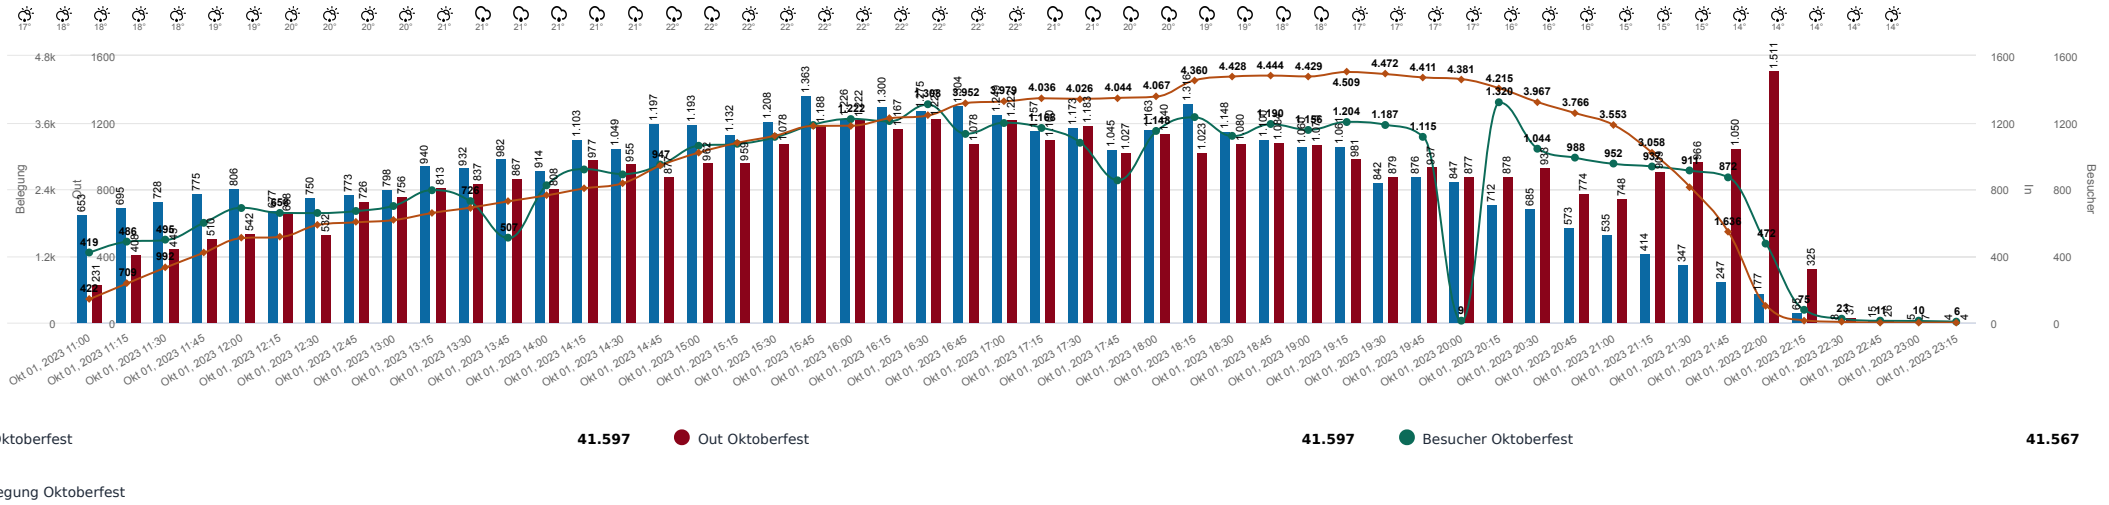

2023-10-01 Oktoberfest Erfurt

Last updated: 02-10-2023 13:51

🕒 Öffnungszeiten: 11:00 - 23:30

📅 Zeitraum: 01.10.2023

Tabellenübersicht

Datum / Zeit	Oktoberfest In	Oktoberfest Out	Oktoberfest Besucher	Oktoberfest Belegung	Oktoberfest Wetter
Okt 01, 2023 11:00	653	231	419	422	☀️ 17°
Okt 01, 2023 11:15	695	408	486	709	☀️ 18°
Okt 01, 2023 11:30	728	445	495	992	☀️ 18°
Okt 01, 2023 11:45	775	510	598	1.257	☀️ 18°
Okt 01, 2023 12:00	806	542	689	1.521	☀️ 18°
Okt 01, 2023 12:15	677	658	658	1.540	☀️ 19°
Summe	41.597	41.597	41.567	-	
Durchschnittlich	832	832	831	2.808	
Minimum	4	4	6	0	
Maximum	1.363	1.511	1.320	4.509	