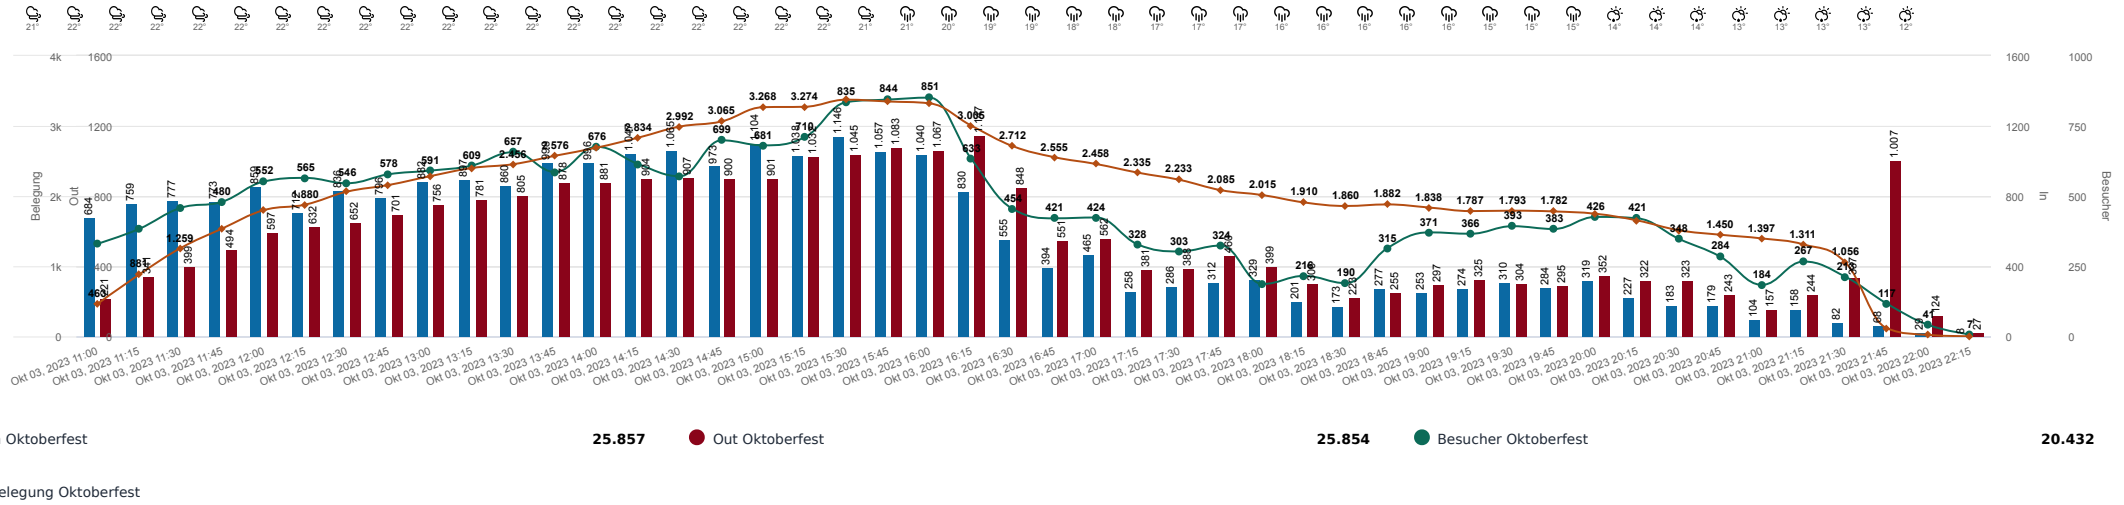

2023-10-03 Oktoberfest Erfurt

Last updated: 04-10-2023 00:32

🕒 Öffnungszeiten: 11:00 - 22:30

📅 Zeitraum: 03.10.2023

Tabellenübersicht

Datum / Zeit	Oktoberfest In	Oktoberfest Out	Oktoberfest Besucher	Oktoberfest Belegung	Oktoberfest Wetter
Okt 03, 2023 11:00	684	221	330	463	☀️ 21°
Okt 03, 2023 11:15	759	341	383	881	☀️ 22°
Okt 03, 2023 11:30	777	399	458	1.259	☀️ 22°
Okt 03, 2023 11:45	773	494	480	1.538	☀️ 22°
Okt 03, 2023 12:00	859	597	552	1.800	☀️ 22°
Okt 03, 2023 12:15	712	632	565	1.880	☀️ 22°
Okt 03, 2023 12:30	836	652	546	2.064	☀️
Summe	25.857	25.854	20.432	-	
Durchschnittlich	562	562	444	2.010	
Minimum	8	27	7	3	
Maximum	1.146	1.147	851	3.375