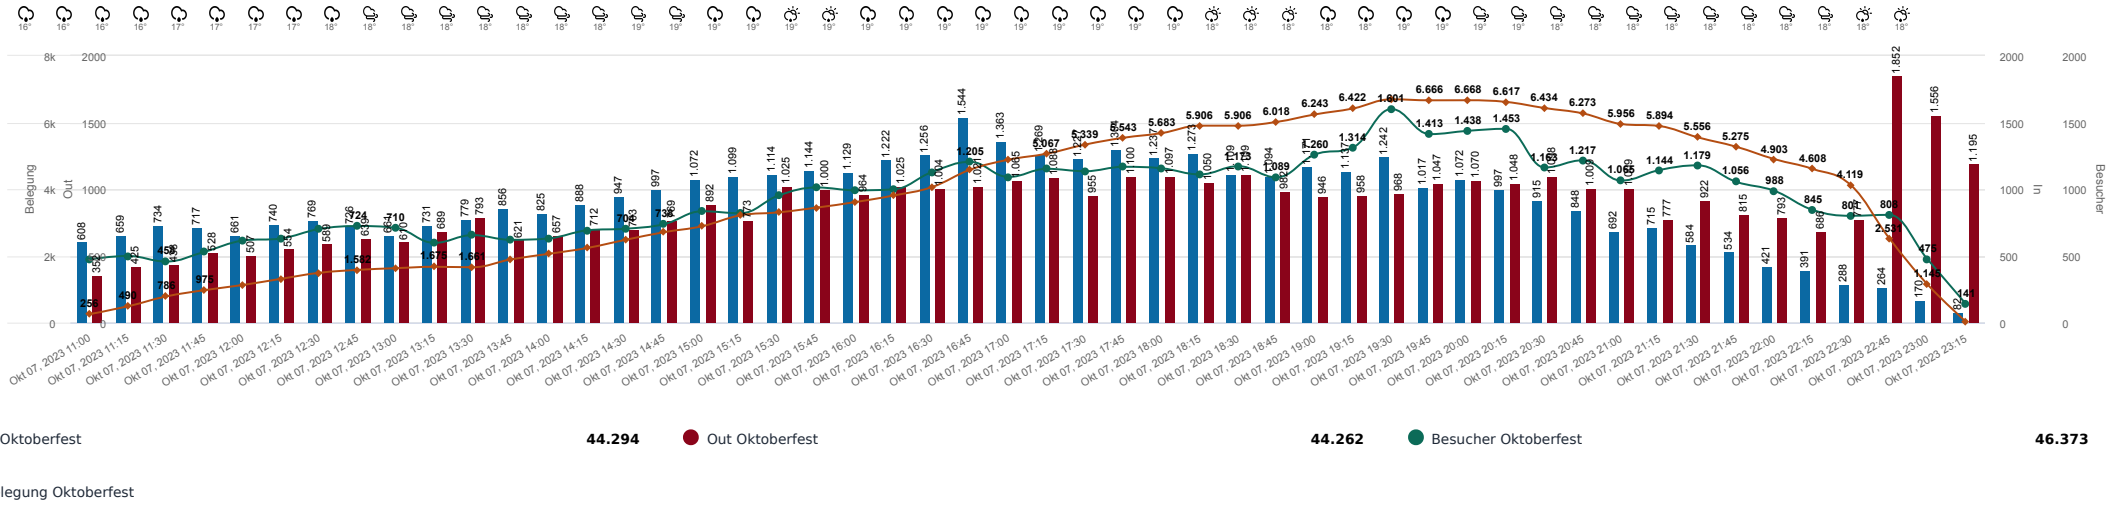

2023-10-07 Oktoberfest Erfurt

Last updated: 09-10-2023 18:38

🕒 Öffnungszeiten: 11:00 - 23:30

📅 Zeitraum: 07.10.2023

Tabellenübersicht

Datum / Zeit	Oktoberfest In	Oktoberfest Out	Oktoberfest Besucher	Oktoberfest Belegung	Oktoberfest Wetter
Okt 07, 2023 11:00	608	352	475	256	☁️ 16°
Okt 07, 2023 11:15	659	425	500	490	☁️ 16°
Okt 07, 2023 11:30	734	438	458	786	☁️ 16°
Okt 07, 2023 11:45	717	528	531	975	☁️ 16°
Okt 07, 2023 12:00	661	507	615	1.129	☁️ 17°
Okt 07, 2023 12:15	740	554	631	1.315	☁️ 17°
Okt 07, 2023 12:30	769	589	702	1.495	☁️
Summe	44.294	44.262	46.373	-	
Durchschnittlich	886	885	927	3.795	
Minimum	82	352	141	32	
Maximum	1.544	1.852	1.601	6.696