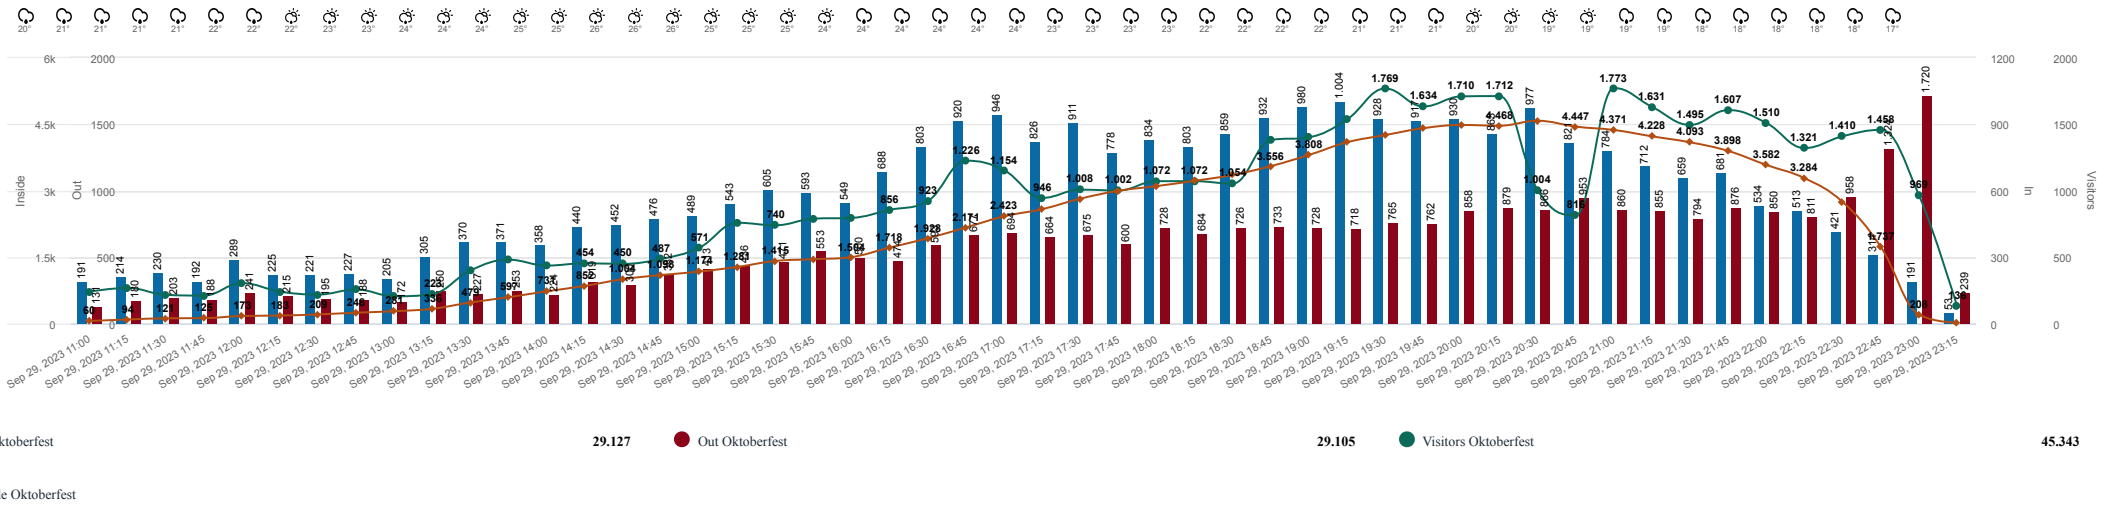

2023-09-29 Oktoberfest Erfurt Chart

Last updated: 02-10-2023 00:55

🕒 Opening hours: 11:00 - 23:30

📅 Period: 29.09.2023

Table overview

Date / time	Oktoberfest In	Oktoberfest Out	Oktoberfest Visitors	Oktoberfest Inside	Oktoberfest Weather
Sep 29, 2023 11:00	191	131	241	60	☁️ 20 °
Sep 29, 2023 11:15	214	180	269	94	☁️ 21 °
Sep 29, 2023 11:30	230	203	217	121	☁️ 21 °
Sep 29, 2023 11:45	192	188	211	125	☁️ 21 °
Sep 29, 2023 12:00	289	241	305	173	☁️ 21 °
Sep 29, 2023 12:15	225	215	241	183	☁️ 22 °
Sep 29, 2023 12:30	221	195	219	209	☁️
Total	29,127	29,105	45,343	-	
Average	583	582	907	2,121	
Minimum	53	131	136	22	
Maximum	1,004	1,720	1,773	4,579	