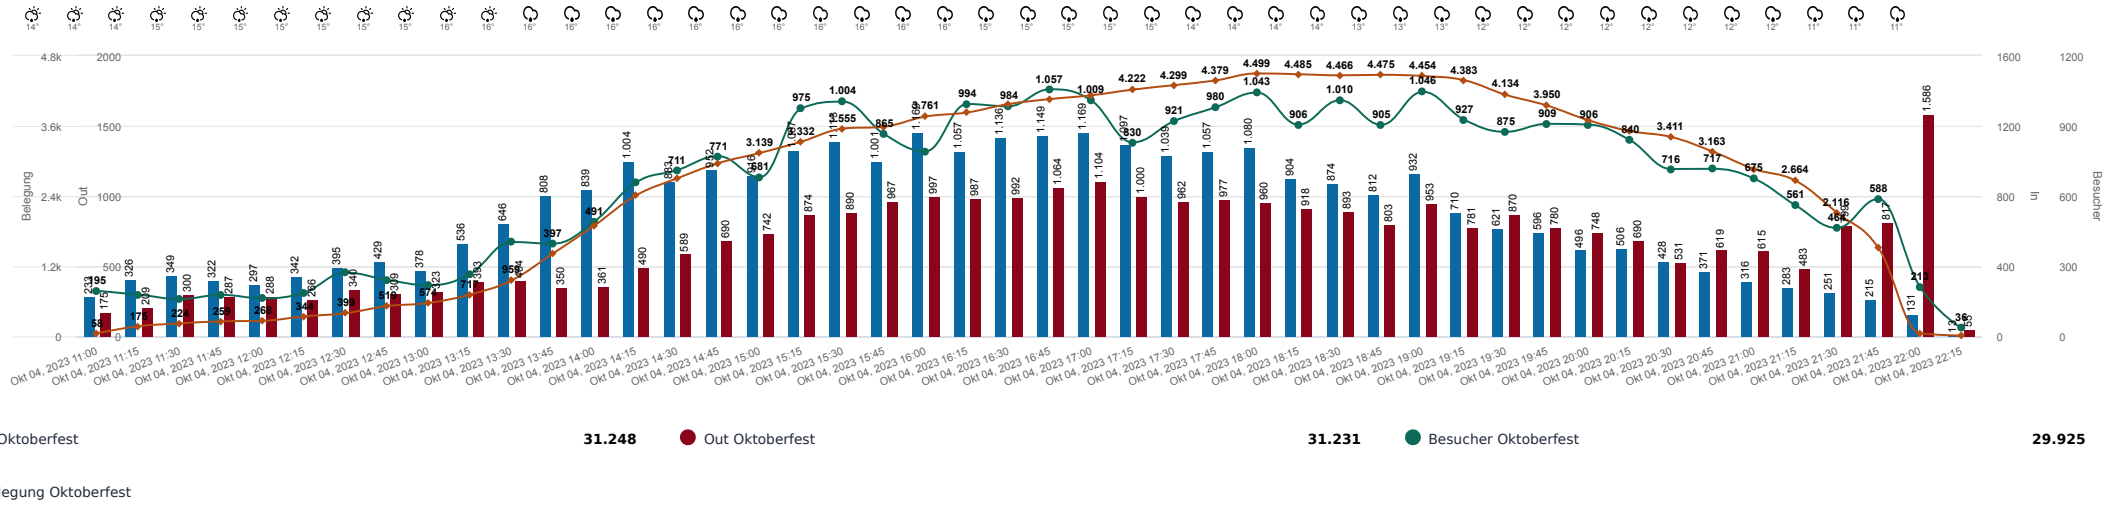

Datum / Zeit	Oktoberfest In	Oktoberfest Out	Oktoberfest Besucher	Oktoberfest Belegung	Oktoberfest Wetter
					20 °
Okt 03, 2023 16:45	394	551	421	2.555	 19 °
Okt 03, 2023 17:00	465	562	424	2.458	 19 °
Okt 03, 2023 17:15	258	381	328	2.335	 18 °
Okt 03, 2023 17:30	286	388	303	2.233	 18 °
Okt 03, 2023 17:45	312	460	324	2.085	 17 °
Okt 03, 2023 18:00	329	399	187	2.015	 17 °
Okt 03, 2023 18:15	201	306	216	1.910	 17 °
Okt 03, 2023 18:30	173	223	190	1.860	 16 °
Okt 03, 2023 18:45	277	255	315	1.882	 16 °
Okt 03, 2023 19:00	253	297	371	1.838	 16 °
Okt 03, 2023 19:15	274	325	366	1.787	 16 °
Okt 03, 2023 19:30	310	304	393	1.793	 16 °
Okt 03, 2023 19:45	284	295	383	1.782	 15 °
Okt 03, 2023 20:00	319	352	426	1.749	 15 °
Okt 03, 2023 20:15	227	322	421	1.654	 15 °
Summe	25.857	25.854	20.432	-	
Durchschnittlich	562	562	444	2.010	
Minimum	8	27	7	3	
Maximum	1.146	1.147	851	3.375	

2023-10-04 Oktoberfest Erfurt

Last updated: 05-10-2023 01:04

🕒 Öffnungszeiten: 11:00 - 22:30

📅 Zeitraum: 04.10.2023

Tabellenübersicht

Datum / Zeit	Oktoberfest In	Oktoberfest Out	Oktoberfest Besucher	Oktoberfest Belegung	Oktoberfest Wetter
Okt 04, 2023 11:00	233	175	195	58	☀️ 14°
Okt 04, 2023 11:15	326	209	179	175	☀️ 14°
Okt 04, 2023 11:30	349	300	160	224	☀️ 14°
Okt 04, 2023 11:45	322	287	178	259	☀️ 15°
Okt 04, 2023 12:00	297	288	163	268	☀️ 15°
Okt 04, 2023 12:15	342	266	188	344	☀️ 15°
Summe	31.248	31.231	29.925	-	
Durchschnittlich	679	679	651	2.609	
Minimum	13	55	36	17	
Maximum	1.169	1.586	1.057	4.499	