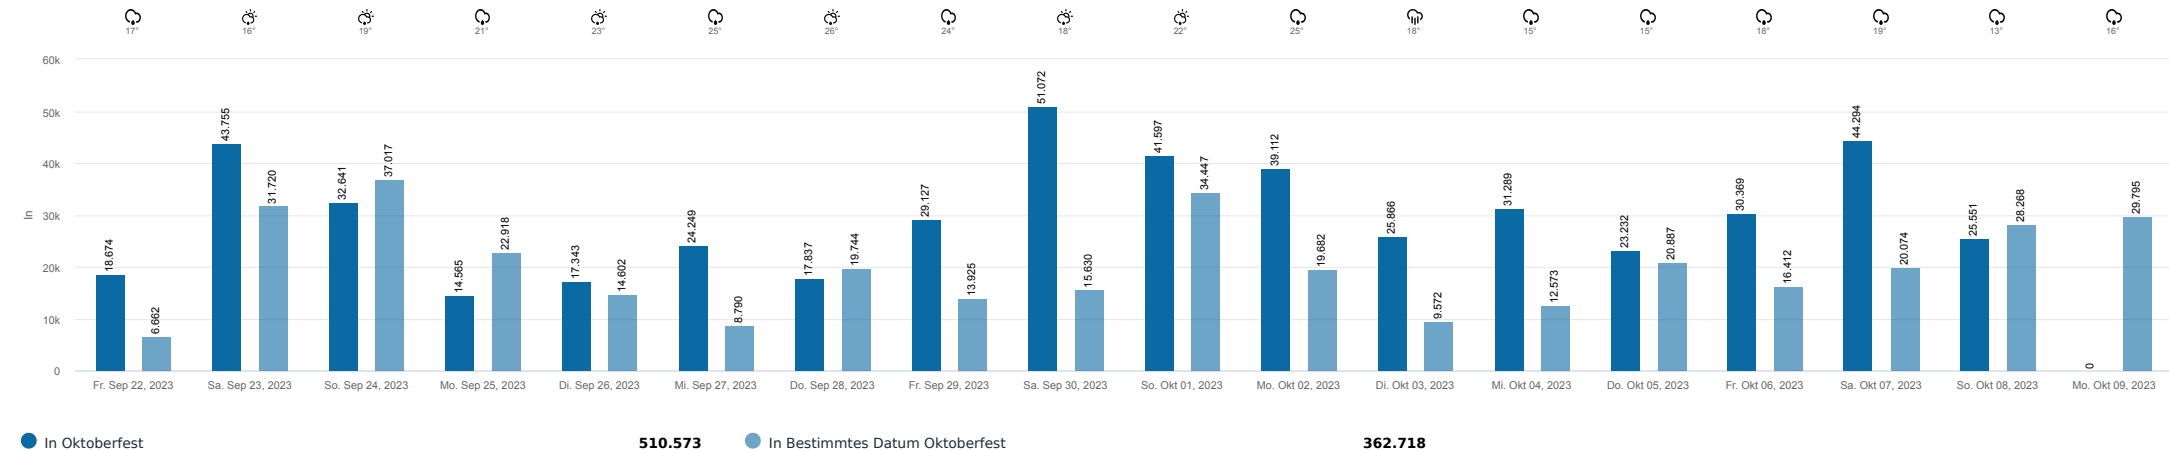

Öffnungszeiten: 11:00 - 23:30

Das Wetter hängt von der Zeit ab 17:15

Zeitraum: 22.09.2023 - 09.10.2023

Vergleichen: 14.10.2022 - 31.10.2022

Tabellenübersicht

Datum / Zeit	Oktoberfest		Index	Oktoberfest Wetter
	In	Bestimmtes Datum		
Fr. Sep 22, 2023	18.674	6.662	▲ 280	☁ 17 °
Sa. Sep 23, 2023	43.755	31.720	▲ 138	☀ 16 °
So. Sep 24, 2023	32.641	37.017	▼ 88	☀ 19 °
Mo. Sep 25, 2023	14.565	22.918	▼ 64	☁ 21 °
Di. Sep 26, 2023	17.343	14.602	▲ 119	☀ 23 °
Mi. Sep 27, 2023	24.249	8.790	▲ 276	☁ 25 °
Summe	510.573	362.718	▲ 141	
Durchschnittlich	30.034	20.151		
Minimum	14.565	6.662		
Maximum	51.072	37.017		

Datum / Zeit	Bestimmtes Datum		Index	Oktoberfest Wetter
	Oktoberfest In	Oktoberfest In		
Do. Sep 28, 2023	17.837	19.744	▼ 90	 26 °
Fr. Sep 29, 2023	29.127	13.925	▲ 209	 24 °
Sa. Sep 30, 2023	51.072	15.630	▲ 327	 18 °
So. Okt 01, 2023	41.597	34.447	▲ 121	 22 °
Mo. Okt 02, 2023	39.112	19.682	▲ 199	 25 °
Di. Okt 03, 2023	25.866	9.572	▲ 270	 18 °
Mi. Okt 04, 2023	31.289	12.573	▲ 249	 15 °
Do. Okt 05, 2023	23.232	20.887	▲ 111	 15 °
Fr. Okt 06, 2023	30.369	16.412	▲ 185	 18 °
Sa. Okt 07, 2023	44.294	20.074	▲ 221	 19 °
So. Okt 08, 2023	25.551	28.268	▼ 90	 13 °
Mo. Okt 09, 2023		29.795	▼ 0	 16 °
Summe	510.573	362.718	▲ 141	
Durchschnittlich	30.034	20.151		
Minimum	14.565	6.662		
Maximum	51.072	37.017		